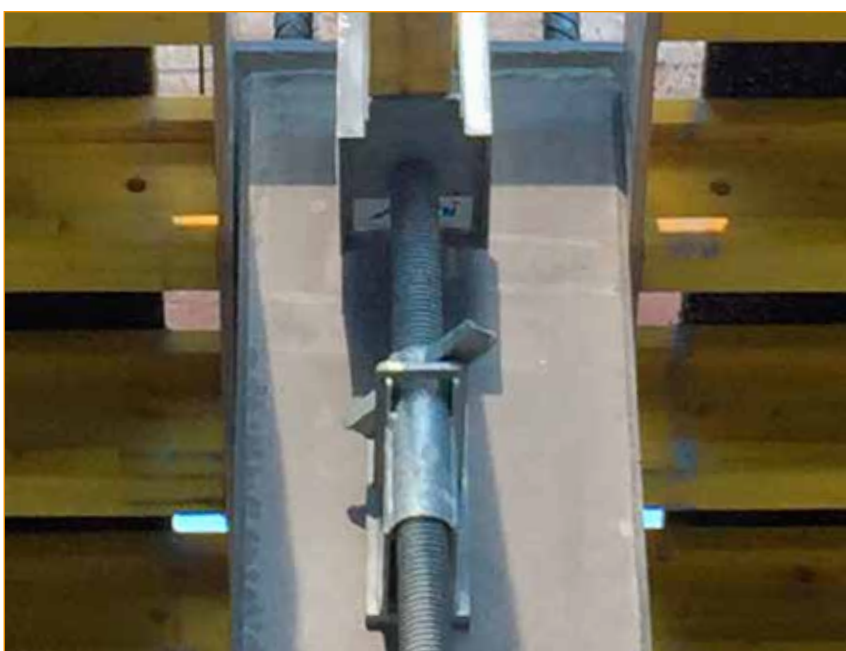

UTILISATION SUR POUTRE

- Fixation identique à celle indiquée ci-dessus.
- La poutre doit présenter une retombée minimale de 60 cm.
- Le bas de la pièce doit être aligné avec le bas de la poutre.

→ Le sabot de coffrage est mis en œuvre avec une fourche réglable de tour double entrée.